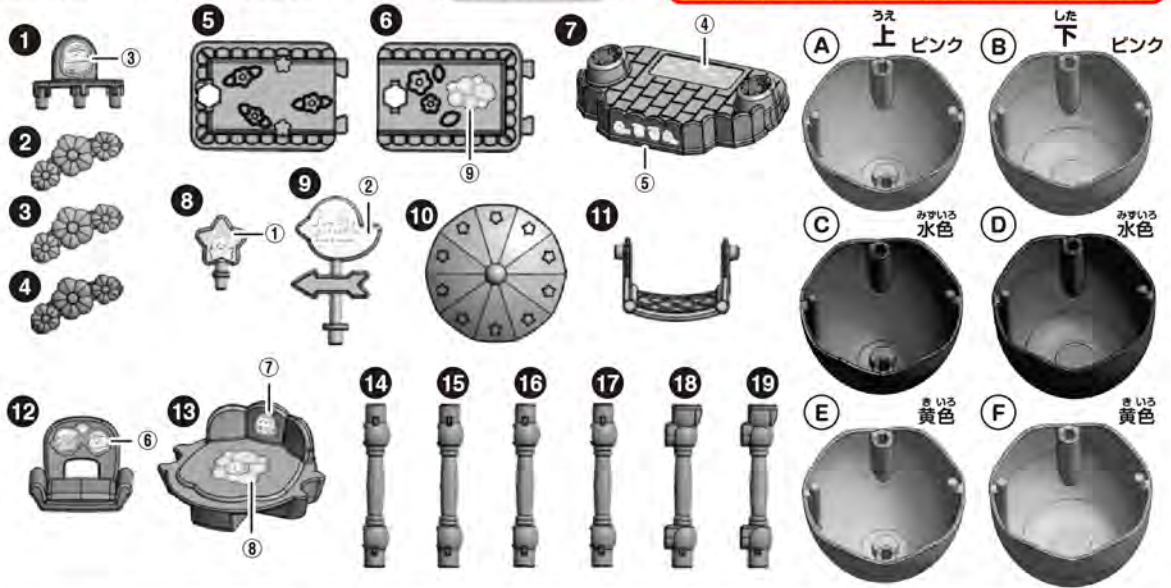

ゆらゆらハンモックセット

※^{がそう}画像はイメージです。
 ※マスコットは「ねこ」or「えびふらいのしっぽ」のいずれかが出てきます。

セット内容

すべて3つのたまごに収納できます。
★組立てる前にすべてのパーツがあることを確認してね!

【お部屋で組立ててください。】

- ★組立てる前にお部屋でシールを貼ってください。
- ★番号のないシールは好きなところに貼ってください。
- ★むずかしいところは、おとなの方に手伝ってもらいましょう。

- | | | | | |
|-----------|--------|---------|----------|--|
| ①キャラプレート | ⑥床B | ⑩ハンモック | ⑬柱A | 【アイテムたまご】
Aピンク(上) Bピンク(下)
C水色(上) D水色(下)
E黄色(上) F黄色(下)
●マスコット1個 ●デザインシールシート1枚 |
| ②お花パーツピンク | ⑦ベランダ | ⑫いす | ⑭柱A | |
| ③お花パーツピンク | ⑧星パーツ | ⑬ポートチェア | ⑮柱B | |
| ④お花パーツみどり | ⑨かざみどり | ⑭柱A | ⑯柱B | |
| ⑤床A | ⑩かさ | ⑮柱A | ●マスコット1個 | |
| | | | | |

組立て方

- 床の模様がつながるように床⑤⑥を組立ててね。
- 組立てた床を裏返して、点線の位置にアイテムたまご⑧⑩の凸ピンをセットしてね。

- アイテムたまごをセットしたら、ひっくり返そう!
※床に対してアイテムたまごが垂直になるようにセットしてね。

床にあるお花マークの下に、アイテムたまごの凸ピンをセットする凹穴があるよ。

- 柱A、柱Bをセットしよう。セットの仕方はポイントを見てね。

ポイント

太いほうが上だよ!
柱は2種類あるよ!

側面にカンゴウ部があるよ!

⑤④でセットした柱の下に、アイテムたまご(A)(E)の凸ピンをセットしよう。⑩柱Bと⑧星パーツを図のようにセットして⑪ハンモックをひっかけるよ。①キャラプレートと②③④お花パーツを図のようにセットしよう。

⑥⑦ベランダ、⑮⑯柱A、アイテムたまご(C)、⑨かざみどりを順番にセット。最後に完成したパラソル(⑩+⑰)をセットしてね。

別売りのセットとつなげてもっとたのしい!

※画像はイメージです。