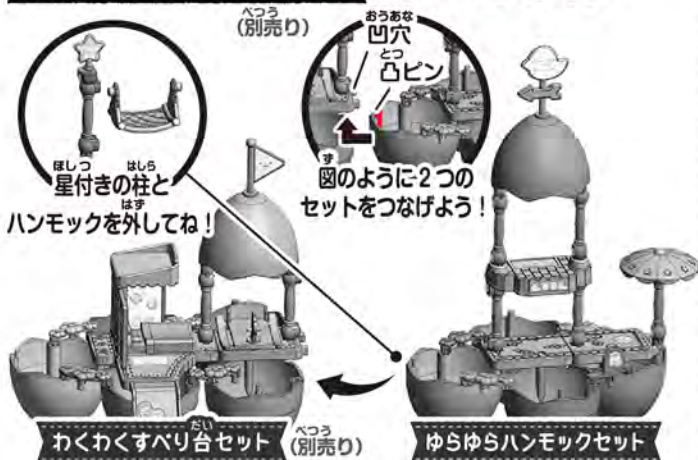

ゆらゆらハンモックセット

※^{がそう}画像はイメージです。
 ※マスコットは「ねこ」or「えびふらいのしっぽ」のいずれかが出てきます。

セット内容

すべて3つのたまごに収納できます。
★組立てる前にすべてのパーツがあることを確認してね!

【お部屋で組立ててください。】

- ★組立てる前にお部屋でシールを貼ってください。
- ★番号のないシールは好きなところに貼ってください。
- ★むずかしいところは、おとなの方に手伝ってもらいましょう。

組立て方

- 床の模様がつながるように床⑤⑥を組立ててね。
- 組立てた床を裏返して、点線の位置にアイテムたまご⑧⑩の凸ピンをセットしてね。

- アイテムたまごをセットしたら、ひっくり返そう!
※床に対してアイテムたまごが垂直になるようにセットしてね。

床にあるお花マークの下に、アイテムたまごの凸ピンをセットする凹穴があるよ。

- 柱A、柱Bをセットしよう。セットの仕方はポイントを見てね。

ポイント

太いほうが上だよ!
柱は2種類あるよ!

側面にカンゴウ部があるよ!

⑤④でセットした柱の下に、アイテムたまご(A)(E)の凸ピンをセットしよう。⑩柱Bと⑧星パーツを図のようにセットして⑪ハンモックをひっかけるよ。①キャラプレートと②③④お花パーツを図のようにセットしよう。

⑥⑦ベランダ、⑮⑯柱A、アイテムたまご(C)、⑨かざみどりを順番にセット。最後に完成したパラソル(⑩+⑰)をセットしてね。

別売りのセットとつなげてもっとたのしい!

※画像はイメージです。

わくわくすべり台セット とのつなげ方

ぶかぶかブランコセット とのつなげ方

各セットをつなげたときはお部屋であそんでね!

※各セットのつなげ方は、それぞれのセットの取扱説明を確認してください。

わくわくすべり台セット (別売り)

ぶかぶかブランコセット (別売り)

しゅがったい 3種合体もできるよ!!

なか かたづ
たまごの中にお片付けできるよ!