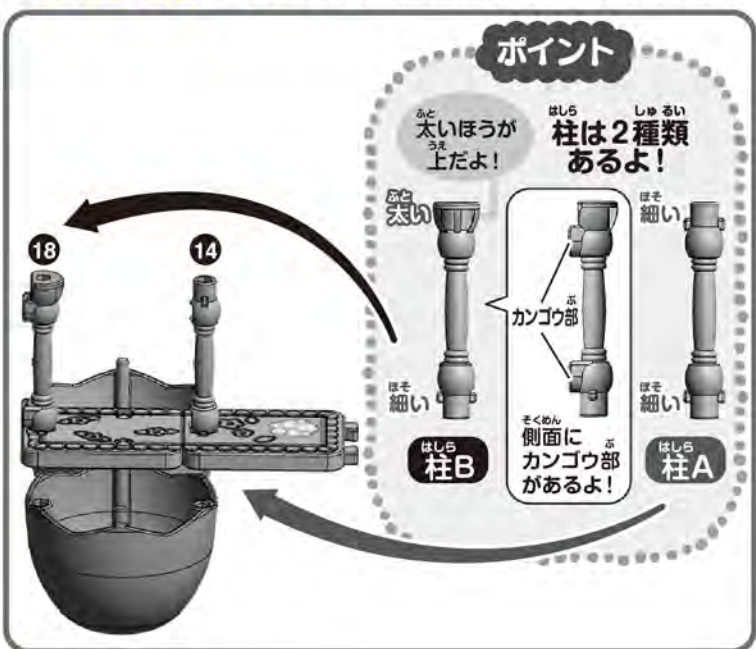

ゆらゆらハンモックセット

※^{がそう}画像はイメージです。
 ※マスコットは「ねこ」or「えびふらいのしっぽ」のいずれかが出てきます。

セット内容

すべて3つのたまごに収納できます。
★組立てる前にすべてのパーツがあることを確認してね!

【お部屋で組立ててください。】

- ★組立てる前にお部屋でシールを貼ってください。
- ★番号のないシールは好きなところに貼ってください。
- ★むずかしいところは、おとなの方に手伝ってもらいましょう。

- | | | | | |
|-----------|--------|---------|----------|--|
| ①キャラプレート | ⑥床B | ⑩ハンモック | ⑬柱A | 【アイテムたまご】
Aピンク(上) Bピンク(下)
C水色(上) D水色(下)
E黄色(上) F黄色(下)
●マスコット1個 ●デザインシールシート1枚 |
| ②お花パーツピンク | ⑦ベランダ | ⑫いす | ⑭柱A | |
| ③お花パーツピンク | ⑧星パーツ | ⑬ポートチェア | ⑮柱B | |
| ④お花パーツみどり | ⑨かざみどり | ⑭柱A | ⑯柱B | |
| ⑤床A | ⑩かさ | ⑮柱A | ●マスコット1個 | |
| | | | | |

組立て方

- 床の模様がつながるように床⑤⑥を組立ててね。
- 組立てた床を裏返して、点線の位置にアイテムたまご⑧⑩の凸ピンをセットしてね。

- アイテムたまごをセットしたら、ひっくり返そう!
※床に対してアイテムたまごが垂直になるようにセットしてね。

床にあるお花マークの下に、アイテムたまごの凸ピンをセットする凹穴があるよ。

- 柱A、柱Bをセットしよう。セットの仕方はポイントを見てね。

ポイント

太いほうが上だよ!
柱は2種類あるよ!

側面にカンゴウ部があるよ!

⑤④でセットした柱の下に、アイテムたまご(A)(E)の凸ピンをセットしよう。⑩柱Bと⑧星パーツを図のようにセットして⑪ハンモックをひっかけるよ。①キャラプレートと②③④お花パーツを図のようにセットしよう。

⑥⑦ベランダ、⑮⑯柱A、アイテムたまご(C)、⑨かざみどりを順番にセット。最後に完成したパラソル(⑩+⑰)をセットしてね。

別売りのセットとつなげてもっとたのしい!

※画像はイメージです。