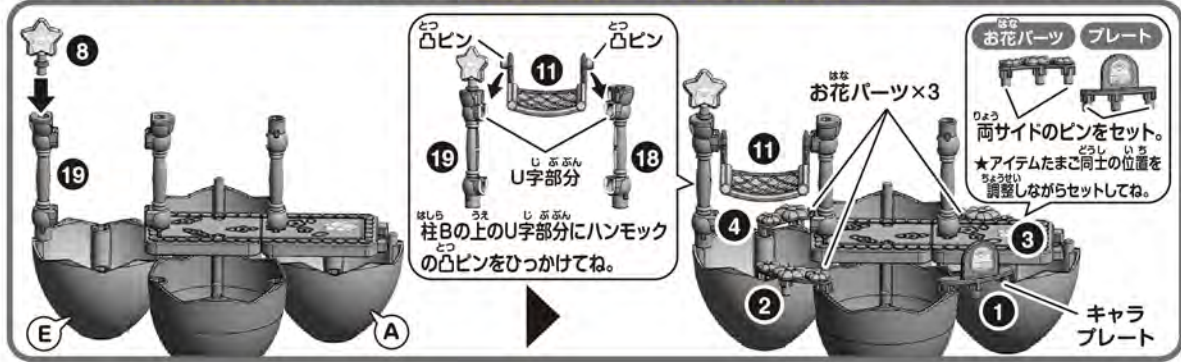

ゆらゆらハンモックセット

※^{がそう}画像はイメージです。
 ※マスコットは「ねこ」or「えびふらいのしっぽ」のいずれかが出てきます。

セット内容

すべて3つのたまごに収納できます。
★組立てる前にすべてのパーツがあることを確認してね!

【お部屋で組立ててください。】

- ★組立てる前にお部屋でシールを貼ってください。
- ★番号のないシールは好きなところに貼ってください。
- ★むずかしいところは、おとなの方に手伝ってもらいましょう。

組立て方

- 床の模様がつながるように床⑤⑥を組立ててね。
- 組立てた床を裏返して、点線の位置にアイテムたまご⑧⑩の凸ピンをセットしてね。

- アイテムたまごをセットしたら、ひっくり返そう!
※床に対してアイテムたまごが垂直になるようにセットしてね。

床にあるお花マークの下に、アイテムたまごの凸ピンをセットする凹穴があるよ。

- 柱A、柱Bをセットしよう。セットの仕方はポイントを見てね。

ポイント

太いほうが上だよ!
柱は2種類あるよ!

側面にカンゴウ部があるよ!

⑤④でセットした柱の下に、アイテムたまご(A)(E)の凸ピンをセットしよう。⑩柱Bと⑧星パーツを図のようにセットして⑪ハンモックをひっかけるよ。①キャラプレートと②③④お花パーツを図のようにセットしよう。

⑥⑦ベランダ、⑮⑯柱A、アイテムたまご(C)、⑨かざみどりを順番にセット。最後に完成したパラソル(⑩+⑰)をセットしてね。

別売りのセットとつなげてもっとたのしい!

※画像はイメージです。