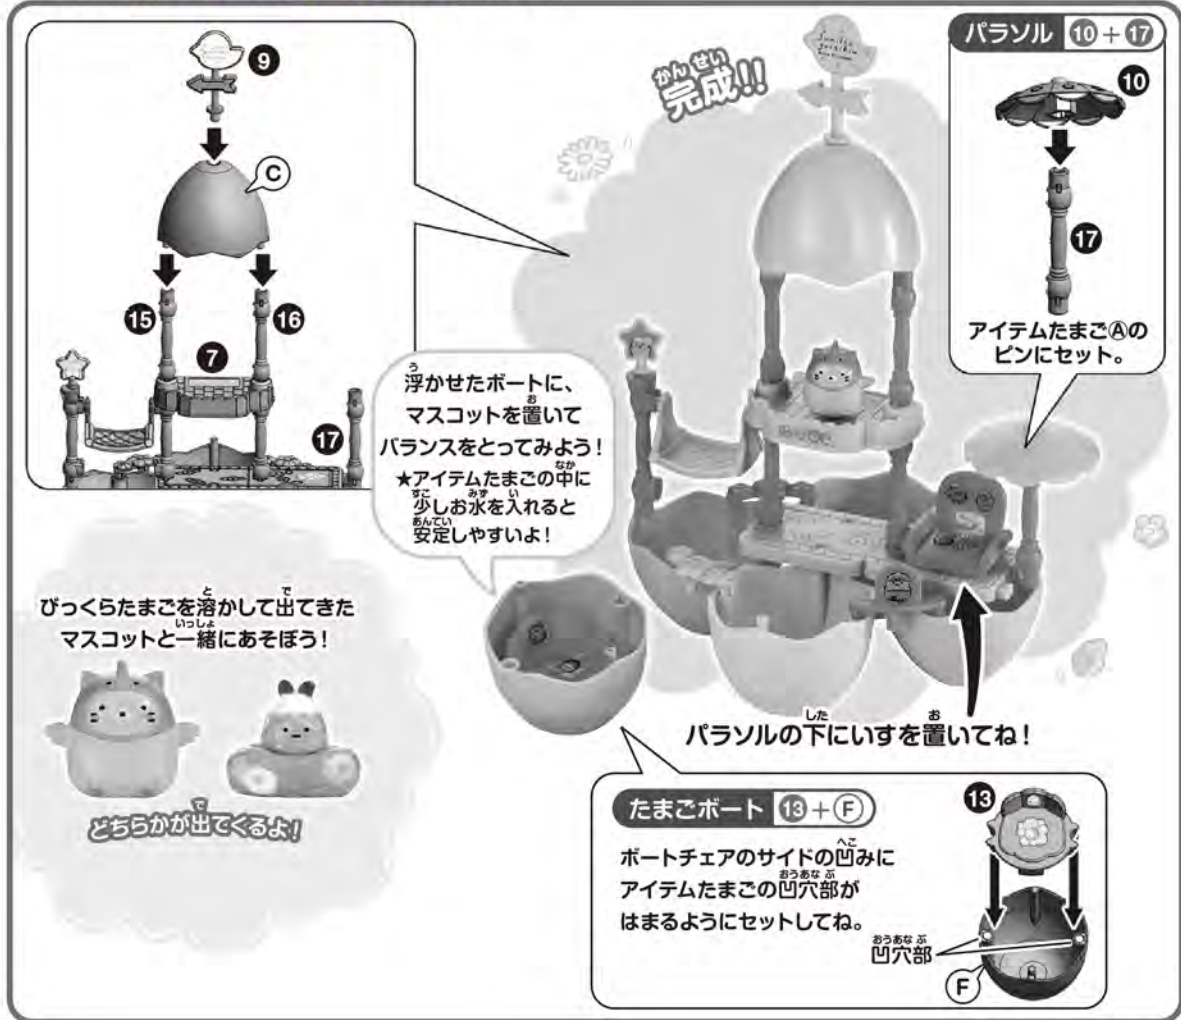

ゆらゆらハンモックセット

※^{がそう}画像はイメージです。
 ※マスコットは「ねこ」or「えびふらいのしっぽ」のいずれかが出てきます。

セット内容

すべて3つのたまごに収納できます。
★組立てる前にすべてのパーツがあることを確認してね!

【お部屋で組立ててください。】

- ★組立てる前にお部屋でシールを貼ってください。
- ★番号のないシールは好きなところに貼ってください。
- ★むずかしいところは、おとなの方に手伝ってもらいましょう。

- | | | | | |
|-----------|--------|---------|----------|--|
| ①キャラプレート | ⑥床B | ⑩ハンモック | ⑬柱A | 【アイテムたまご】
Aピンク(上) Bピンク(下)
C水色(上) D水色(下)
E黄色(上) F黄色(下)
●マスコット1個 ●デザインシールシート1枚 |
| ②お花パーツピンク | ⑦ベランダ | ⑫いす | ⑭柱A | |
| ③お花パーツピンク | ⑧星パーツ | ⑬ポートチェア | ⑮柱B | |
| ④お花パーツみどり | ⑨かざみどり | ⑭柱A | ⑯柱B | |
| ⑤床A | ⑩かさ | ⑮柱A | ●マスコット1個 | |
| | | | | |

組立て方

- 床の模様がつながるように床⑤⑥を組立ててね。
- 組立てた床を裏返して、点線の位置にアイテムたまご⑧⑩の凸ピンをセットしてね。

- アイテムたまごをセットしたら、ひっくり返そう!
※床に対してアイテムたまごが垂直になるようにセットしてね。

床にあるお花マークの下に、アイテムたまごの凸ピンをセットする凹穴があるよ。

- 柱A、柱Bをセットしよう。セットの仕方はポイントを見てね。

ポイント

太いほうが上だよ!
柱は2種類あるよ!

側面にカンゴウ部があるよ!

⑤④でセットした柱の下に、アイテムたまご(A)(E)の凸ピンをセットしよう。⑩柱Bと⑧星パーツを図のようにセットして⑪ハンモックをひっかけるよ。①キャラプレートと②③④お花パーツを図のようにセットしよう。

⑥⑦ベランダ、⑮⑯柱A、アイテムたまご(C)、⑨かざみどりを順番にセット。最後に完成したパラソル(⑩+⑰)をセットしてね。

別売りのセットとつなげてもっとたのしい!

※画像はイメージです。