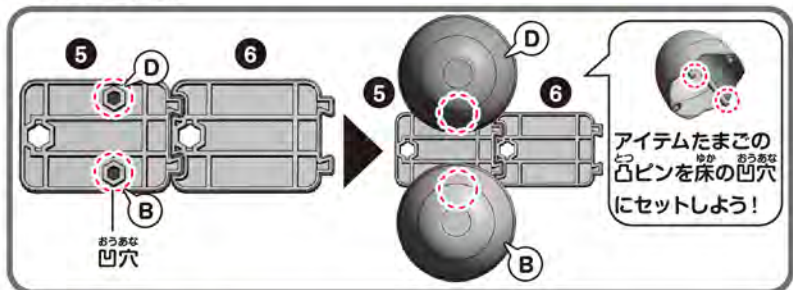

ゆらゆらハンモックセット

※^{がそう}画像はイメージです。
 ※マスコットは「ねこ」or「えびふらいのしっぽ」のいずれかが出てきます。

セット内容

すべて3つのたまごに収納できます。
★組立てる前にすべてのパーツがあることを確認してね!

【お部屋で組立ててください。】

- ★組立てる前にお部屋でシールを貼ってください。
- ★番号のないシールは好きなところに貼ってください。
- ★むずかしいところは、おとなの方に手伝ってもらいましょう。

- | | | | | |
|-----------|--------|---------|----------|--|
| ①キャラプレート | ⑥床B | ⑩ハンモック | ⑬柱A | 【アイテムたまご】
Aピンク(上) Bピンク(下)
C水色(上) D水色(下)
E黄色(上) F黄色(下)
●マスコット1個 ●デザインシールシート1枚 |
| ②お花パーツピンク | ⑦ベランダ | ⑫いす | ⑭柱A | |
| ③お花パーツピンク | ⑧星パーツ | ⑬ポートチェア | ⑮柱B | |
| ④お花パーツみどり | ⑨かざみどり | ⑭柱A | ⑯柱B | |
| ⑤床A | ⑩かさ | ⑮柱A | ●マスコット1個 | |
| | | | | |

組立て方

- 床の模様がつながるように床⑤⑥を組立ててね。
- 組立てた床を裏返して、点線の位置にアイテムたまご⑧⑩の凸ピンをセットしてね。

- アイテムたまごをセットしたら、ひっくり返そう!
※床に対してアイテムたまごが垂直になるようにセットしてね。

床にあるお花マークの下に、アイテムたまごの凸ピンをセットする凹穴があるよ。

- 柱A、柱Bをセットしよう。セットの仕方はポイントを見てね。

ポイント

太いほうが上だよ!
柱は2種類あるよ!