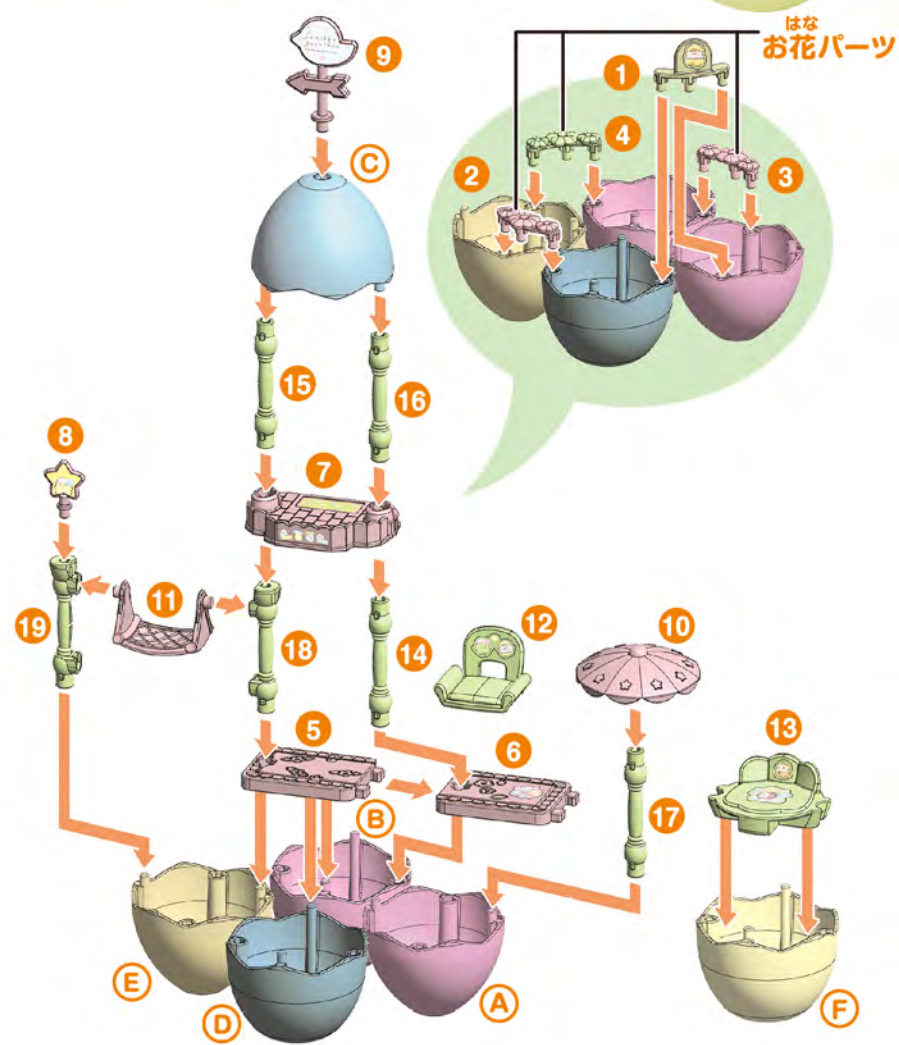

ゆらゆらハンモックセット

※^{がそう}画像はイメージです。
 ※マスコットは「ねこ」or「えびふらいのしっぽ」のいずれかが出てきます。

セット内容

すべて3つのたまごに収納できます。
★組立てる前にすべてのパーツがあることを確認してね!

【お部屋で組立ててください。】

- ★組立てる前にお部屋でシールを貼ってください。
- ★番号のないシールは好きなところに貼ってください。
- ★むずかしいところは、おとなの方に手伝ってもらいましょう。

- | | | | | |
|-----------|--------|---------|----------|--|
| ①キャラプレート | ⑥床B | ⑩ハンモック | ⑬柱A | 【アイテムたまご】
Aピンク(上) Bピンク(下)
C水色(上) D水色(下)
E黄色(上) F黄色(下)
●マスコット1個 ●デザインシールシート1枚 |
| ②お花パーツピンク | ⑦ベランダ | ⑫いす | ⑭柱A | |
| ③お花パーツピンク | ⑧星パーツ | ⑬ポートチェア | ⑮柱B | |
| ④お花パーツみどり | ⑨かざみどり | ⑭柱A | ⑯柱B | |
| ⑤床A | ⑩かさ | ⑮柱A | ●マスコット1個 | |
| | | | | |

組立て方

- 床の模様がつながるように床⑤⑥を組立ててね。
- 組立てた床を裏返して、点線の位置にアイテムたまご⑧⑩の凸ピンをセットしてね。

- アイテムたまごをセットしたら、ひっくり返そう!
※床に対してアイテムたまごが垂直になるようにセットしてね。

床にあるお花マークの下に、アイテムたまごの凸ピンをセットする凹穴があるよ。

- 柱A、柱Bをセットしよう。セットの仕方はポイントを見てね。

ポイント

太いほうが上だよ!
柱は2種類あるよ!

みすけ かたづ
水気をふきとりしっかりと乾かしてから片付けてね!

ゆらゆらハンモックセット

がそろ
※画像はイメージです。

©2023 San-X Co., Ltd. All Rights Reserved. ※画像はイメージです。

⚠ 注意

保護者の方へ 必ずお読みください。

●小部品があります。誤飲・窒息の危険がありますので、3才未満のお子様には絶対に与えないでください。●可動部分・取付部分のスキマには指などを入れないでください。はさまれてけがををする恐れがあります。●本品は入浴剤です。なめたり、投げたり、入浴以外の目的にご使用にならないでください。万一、大量に飲み込んだ場合は、水を飲ませるなどの処置を行ってください。●皮膚あるいは体質に異常がある場合は医師に相談して使用してください。●使用中や使用后、皮膚に発疹、発赤、かゆみ、刺激などの異常が現れた場合、使用を中止し、医師にご相談ください。●お子様の手の届かないところに保管し、お子様がご使用になる場合には保護者の監督のもとで使用させてください。●入浴中にもう1個追加するなど、用法用量を超えた使用をしないでください。●循環式の浴槽には対応していません。また、ヒノキや大理石の浴槽での使用は、その特性が失われることがありますので、おやめください。●開封後はすぐにお使いください。●高温・多湿の場所には保管しないでください。●残り湯は洗濯にお使いいただけます。ただし、つけおき洗いや柔軟仕上げ剤との併用は避け、すすぎは水道水で行ってください。ご使用の湯量が少なく洗濯物などに色が移る場合がありますのでご注意ください。●マスコットやアイテムたまご、パーツには入浴剤の香りに移る場合があります。●細かいパーツが含まれます。入浴後はマスコットやアイテムたまご、パーツをお風呂の中に放置しないでください。排水溝に詰まるなど思わぬ事故のもととなります。●マスコットはタオルなどで強くこすると色が移る場合があります。●マスコットを樹脂製のソファやシート・タイルの上に置かないでください。色が移る場合があります。●時間の経過とともに入浴剤の色が変色することがありますが、ご使用については問題ございません。●入浴時は、浴槽、浴室での滑りにご注意ください。●シールは直接肌に貼らないでください。●商品の上部より力を加えたり踏んだりしないでください。破損及び事故の危険があります。