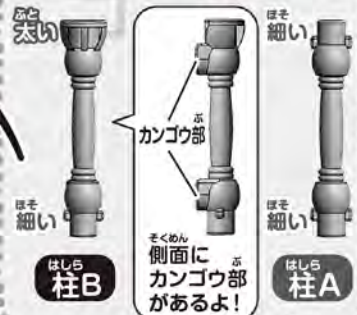

ゆらゆらハンモックセット

※^{がそう}画像はイメージです。
 ※マスコットは「ねこ」or「えびふらいのしっぽ」のいずれかが出てきます。

セット内容

すべて3つのたまごに収納できます。
★組立てる前にすべてのパーツがあることを確認してね!

【お部屋で組立ててください。】

- ★組立てる前にお部屋でシールを貼ってください。
- ★番号のないシールは好きなところに貼ってください。
- ★むずかしいところは、おとなの方に手伝ってもらいましょう。

組立て方

- 床の模様がつながるように床⑤⑥を組立ててね。
- 組立てた床を裏返して、点線の位置にアイテムたまご⑧⑩の凸ピンをセットしてね。

- アイテムたまごをセットしたら、ひっくり返そう!
※床に対してアイテムたまごが垂直になるようにセットしてね。

床にあるお花マークの下に、アイテムたまごの凸ピンをセットする凹穴があるよ。

- 柱A、柱Bをセットしよう。セットの仕方はポイントを見てね。

ポイント

太いほうが上だよ!
柱は2種類あるよ!

側面にカンゴウ部があるよ!

⑤④でセットした柱の下に、アイテムたまご(A)(E)の凸ピンをセットしよう。⑩柱Bと⑧星パーツを図のようにセットして⑪ハンモックをひっかけるよ。①キャラプレートと②③④お花パーツを図のようにセットしよう。

⑥⑦ベランダ、⑮⑯柱A、アイテムたまご(C)、⑨かざみどりを順番にセット。最後に完成したパラソル(⑩+⑰)をセットしてね。

別売りのセットとつなげてもっとたのしい!

※画像はイメージです。