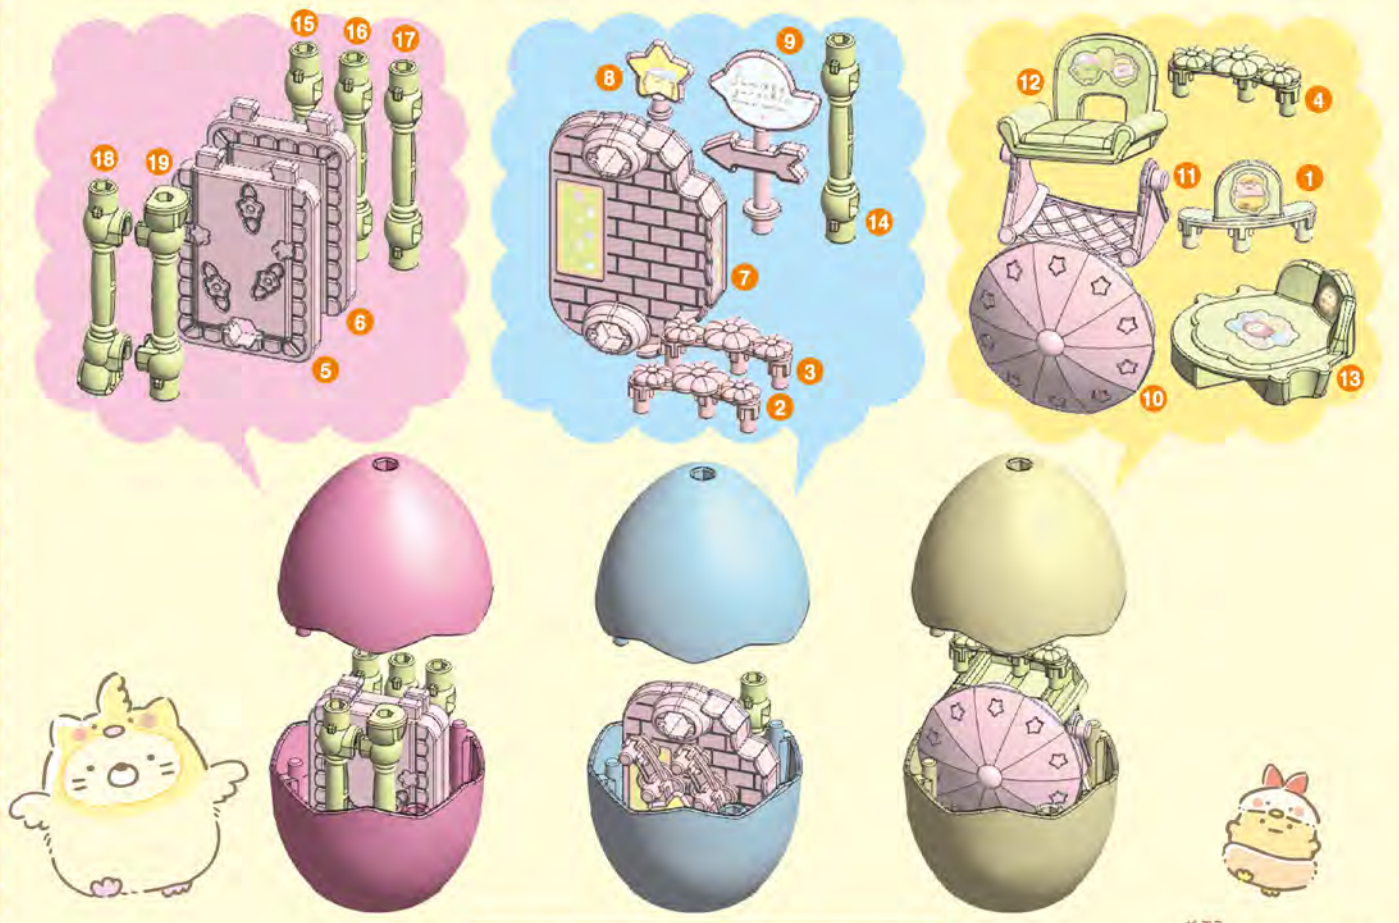

ゆらゆらハンモックセット

※^{がそう}画像はイメージです。
 ※マスコットは「ねこ」or「えびふらいのしっぽ」のいずれかが出てきます。

セット内容

すべて3つのたまごに収納できます。
★組立てる前にすべてのパーツがあることを確認してね!

【お部屋で組立ててください。】

- ★組立てる前にお部屋でシールを貼ってください。
- ★番号のないシールは好きなところに貼ってください。
- ★むずかしいところは、おとなの方に手伝ってもらいましょう。

側面にカンゴウ部があるよ!

⑤④でセットした柱の下に、アイテムたまご(A)(E)の凸ピンをセットしよう。⑩柱Bと⑧星パーツを図のようにセットして⑪ハンモックをひっかけるよ。①キャラプレートと②③④お花パーツを図のようにセットしよう。

⑥⑦ベランダ、⑮⑯柱A、アイテムたまご(C)、⑨かざみどりを順番にセット。最後に完成したパラソル(⑩+⑰)をセットしてね。

別売りのセットとつなげてもっとたのしい!

※画像はイメージです。

わくわくすべり台セット とのつなげ方

ぶかぶかブランコセット とのつなげ方

各セットをつなげたときはお部屋であそんでね!

※各セットのつなげ方は、それぞれのセットの取扱説明を確認してください。

わくわくすべり台セット (別売り)

ぶかぶかブランコセット (別売り)

しゅがったい 3種合体もできるよ!!

なか かたづ
たまごの中にお片付けできるよ!

みすけ かたづ
水気をふきとりしっかりと乾かしてから片付けてね!

ゆらゆらハンモックセット

がそろ
※画像はイメージです。

©2023 San-X Co., Ltd. All Rights Reserved. ※画像はイメージです。

⚠ 注意

保護者の方へ 必ずお読みください。

●小部品があります。誤飲・窒息の危険がありますので、3才未満のお子様には絶対に与えないでください。●可動部分・取付部分のスキマには指などを入れないでください。はさまれてけがををする恐れがあります。●本品は入浴剤です。なめたり、投げたり、入浴以外の目的にご使用にならないでください。万一、大量に飲み込んだ場合は、水を飲ませるなどの処置を行ってください。●皮膚あるいは体質に異常がある場合は医師に相談して使用してください。●使用中や使用后、皮膚に発疹、発赤、かゆみ、刺激などの異常が現れた場合、使用を中止し、医師にご相談ください。●お子様の手の届かないところに保管し、お子様がご使用になる場合には保護者の監督のもとで使用させてください。●入浴中にもう1個追加するなど、用法用量を超えた使用をしないでください。●循環式の浴槽には対応していません。また、ヒノキや大理石の浴槽での使用は、その特性が失われることがありますので、おやめください。●開封後はすぐにお使いください。●高温・多湿の場所には保管しないでください。●残り湯は洗濯にお使いいただけます。ただし、つけおき洗いや柔軟仕上げ剤との併用は避け、すすぎは水道水で行ってください。ご使用の湯量が少なく洗濯物などに色が移る場合がありますのでご注意ください。●マスコットやアイテムたまご、パーツには入浴剤の香りに移る場合があります。●細かいパーツが含まれます。入浴後はマスコットやアイテムたまご、パーツをお風呂の中に放置しないでください。排水溝に詰まるなど思わぬ事故のもととなります。●マスコットはタオルなどで強くこすると色が移る場合があります。●マスコットを樹脂製のソファやシート・タイルの上に置かないでください。色が移る場合があります。●時間の経過とともに入浴剤の色が変色することがありますが、ご使用については問題ございません。●入浴時は、浴槽、浴室での滑りにご注意ください。●シールは直接肌に貼らないでください。●商品の上部より力を加えたり踏んだりしないでください。破損及び事故の危険があります。