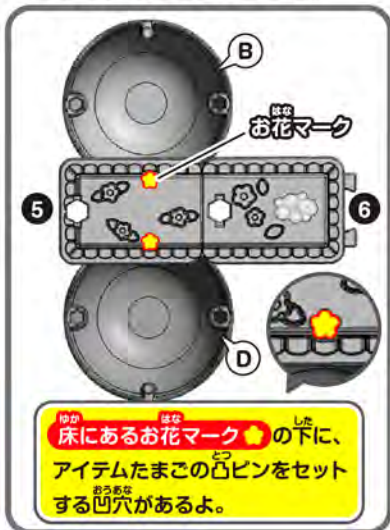

ゆらゆらハンモックセット

※^{がそう}画像はイメージです。
 ※マスコットは「ねこ」or「えびふらいのしっぽ」のいずれかが出てきます。

セット内容

すべて3つのたまごに収納できます。
★組立てる前にすべてのパーツがあることを確認してね!

【お部屋で組立ててください。】

- ★組立てる前にお部屋でシールを貼ってください。
- ★番号のないシールは好きなところに貼ってください。
- ★むずかしいところは、おとなの方に手伝ってもらいましょう。

- | | | | | |
|-----------|--------|---------|----------|--|
| ①キャラプレート | ⑥床B | ⑩ハンモック | ⑬柱A | 【アイテムたまご】
Aピンク(上) Bピンク(下)
C水色(上) D水色(下)
E黄色(上) F黄色(下)
●マスコット1個 ●デザインシールシート1枚 |
| ②お花パーツピンク | ⑦ベランダ | ⑫いす | ⑭柱A | |
| ③お花パーツピンク | ⑧星パーツ | ⑬ポートチェア | ⑮柱B | |
| ④お花パーツみどり | ⑨かざみどり | ⑭柱A | ⑯柱B | |
| ⑤床A | ⑩かさ | ⑮柱A | ●マスコット1個 | |
| | | | | |

組立て方

- 床の模様がつながるように床⑤⑥を組立ててね。
- 組立てた床を裏返して、点線の位置にアイテムたまご⑧⑩の凸ピンをセットしてね。

- アイテムたまごをセットしたら、ひっくり返そう!
※床に対してアイテムたまごが垂直になるようにセットしてね。

床にあるお花マークの下に、アイテムたまごの凸ピンをセットする凹穴があるよ。

- 柱A、柱Bをセットしよう。セットの仕方はポイントを見てね。

ポイント

太いほうが上だよ!
柱は2種類あるよ!