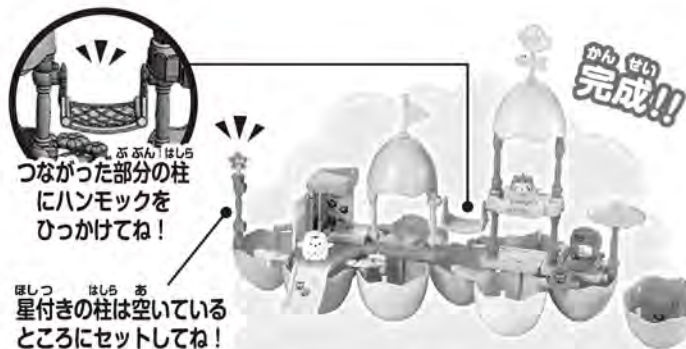

組立て方

- 床の模様がつながるように床⑤⑥を組立ててね。
- 組立てた床を裏返して、点線の位置にアイテムたまご⑧⑩の凸ピンをセットしてね。

- アイテムたまごをセットしたら、ひっくり返そう!
※床に対してアイテムたまごが垂直になるようにセットしてね。

床にあるお花マークの下に、アイテムたまごの凸ピンをセットする凹穴があるよ。

- 柱A、柱Bをセットしよう。セットの仕方はポイントを見てね。

ポイント

太いほうが上だよ!
柱は2種類あるよ!

側面にカンゴウ部があるよ!

⑤④でセットした柱の下に、アイテムたまご(A)(E)の凸ピンをセットしよう。⑩柱Bと⑧星パーツを図のようにセットして⑪ハンモックをひっかけるよ。①キャラプレートと②③④お花パーツを図のようにセットしよう。

⑥⑦ベランダ、⑮⑯柱A、アイテムたまご(C)、⑨かざみどりを順番にセット。最後に完成したパラソル(⑩+⑰)をセットしてね。

別売りのセットとつなげてもっとたのしい!

※画像はイメージです。

わくわくすべり台セット とのつなげ方

ぶかぶかブランコセット とのつなげ方

各セットをつなげたときはお部屋であそんでね!

※各セットのつなげ方は、それぞれのセットの取扱説明を確認してください。

わくわくすべり台セット (別売り)

ぶかぶかブランコセット (別売り)

しゅがったい 3種合体もできるよ!!

なか かたづ
たまごの中にお片付けできるよ!

みすけ かたづ
水気をふきとりしっかりと乾かしてから片付けてね!

ゆらゆらハンモックセット

がそろ
※画像はイメージです。

©2023 San-X Co., Ltd. All Rights Reserved. ※画像はイメージです。

⚠ 注意

保護者の方へ 必ずお読みください。

●小部品があります。誤飲・窒息の危険がありますので、3才未満のお子様には絶対に与えないでください。●可動部分・取付部分のスキマには指などを入れないでください。はさまれてけがををする恐れがあります。●本品は入浴剤です。なめたり、投げたり、入浴以外の目的にご使用にならないでください。万一、大量に飲み込んだ場合は、水を飲ませるなどの処置を行ってください。●皮膚あるいは体質に異常がある場合は医師に相談して使用してください。●使用中や使用后、皮膚に発疹、発赤、かゆみ、刺激などの異常が現れた場合、使用を中止し、医師にご相談ください。●お子様の手の届かないところに保管し、お子様がご使用になる場合には保護者の監督のもとで使用させてください。●入浴中にもう1個追加するなど、用法用量を超えた使用をしないでください。●循環式の浴槽には対応していません。また、ヒノキや大理石の浴槽での使用は、その特性が失われることがありますので、おやめください。●開封後はすぐにお使いください。●高温・多湿の場所には保管しないでください。●残り湯は洗濯にお使いいただけます。ただし、つけおき洗いや柔軟仕上げ剤との併用は避け、すすぎは水道水で行ってください。ご使用の湯量が少なく洗濯物などに色が移る場合がありますのでご注意ください。●マスコットやアイテムたまご、パーツには入浴剤の香りに移る場合があります。●細かいパーツが含まれます。入浴後はマスコットやアイテムたまご、パーツをお風呂の中に放置しないでください。排水溝に詰まるなど思わぬ事故のもととなります。●マスコットはタオルなどで強くこすると色が移る場合があります。●マスコットを樹脂製のソファやシート・タイルの上に置かないでください。色が移る場合があります。●時間の経過とともに入浴剤の色が変色することがありますが、ご使用については問題ございません。●入浴時は、浴槽、浴室での滑りにご注意ください。●シールは直接肌に貼らないでください。●商品の上部より力を加えたり踏んだりしないでください。破損及び事故の危険があります。