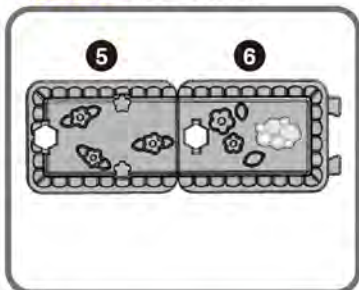

ゆらゆらハンモックセット

※^{がそう}画像はイメージです。
 ※マスコットは「ねこ」or「えびふらいのしっぽ」のいずれかが出てきます。

セット内容

すべて3つのたまごに収納できます。
★組立てる前にすべてのパーツがあることを確認してね!

【お部屋で組立ててください。】

- ★組立てる前にお部屋でシールを貼ってください。
- ★番号のないシールは好きなところに貼ってください。
- ★むずかしいところは、おとなの方に手伝ってもらいましょう。

- | | | | | |
|-----------|--------|---------|----------|--|
| ①キャラプレート | ⑥床B | ⑩ハンモック | ⑬柱A | 【アイテムたまご】
Aピンク(上) Bピンク(下)
C水色(上) D水色(下)
E黄色(上) F黄色(下)
●マスコット1個 ●デザインシールシート1枚 |
| ②お花パーツピンク | ⑦ベランダ | ⑫いす | ⑭柱A | |
| ③お花パーツピンク | ⑧星パーツ | ⑬ポートチェア | ⑮柱B | |
| ④お花パーツみどり | ⑨かざみどり | ⑭柱A | ⑯柱B | |
| ⑤床A | ⑩かさ | ⑮柱A | ●マスコット1個 | |
| | | | | |

組立て方

- 床の模様がつながるように床⑤⑥を組立ててね。
- 組立てた床を裏返して、点線の位置にアイテムたまご⑧⑩の凸ピンをセットしてね。

- アイテムたまごをセットしたら、ひっくり返そう!
※床に対してアイテムたまごが垂直になるようにセットしてね。

床にあるお花マークの下に、アイテムたまごの凸ピンをセットする凹穴があるよ。

- 柱A、柱Bをセットしよう。セットの仕方はポイントを見てね。

ポイント

太いほうが上だよ!
柱は2種類あるよ!