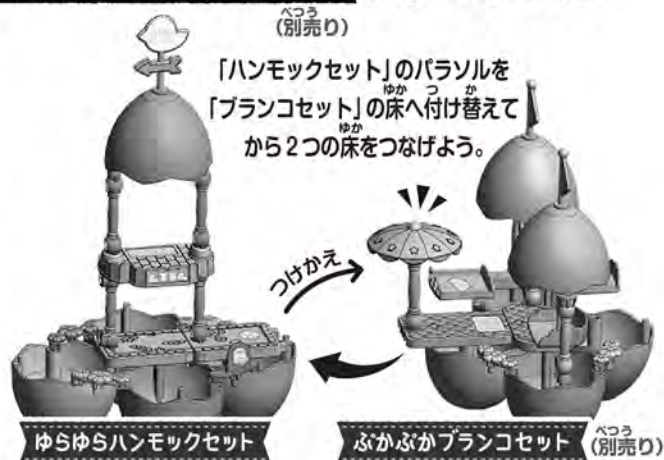

ゆらゆらハンモックセット

※^{がそう}画像はイメージです。
 ※マスコットは「ねこ」or「えびふらいのしっぽ」のいずれかが出てきます。

セット内容

すべて3つのたまごに収納できます。
★組立てる前にすべてのパーツがあることを確認してね!

【お部屋で組立ててください。】

- ★組立てる前にお部屋でシールを貼ってください。
- ★番号のないシールは好きなところに貼ってください。
- ★むずかしいところは、おとなの方に手伝ってもらいましょう。

組立て方

- 床の模様がつながるように床⑤⑥を組立ててね。
- 組立てた床を裏返して、点線の位置にアイテムたまご⑧⑩の凸ピンをセットしてね。

- アイテムたまごをセットしたら、ひっくり返そう!
※床に対してアイテムたまごが垂直になるようにセットしてね。

床にあるお花マークの下に、アイテムたまごの凸ピンをセットする凹穴があるよ。

- 柱A、柱Bをセットしよう。セットの仕方はポイントを見てね。

ポイント

太いほうが上だよ!
柱は2種類あるよ!

側面にカンゴウ部があるよ!

⑤④でセットした柱の下に、アイテムたまご(A)(E)の凸ピンをセットしよう。⑩柱Bと⑧星パーツを図のようにセットして⑪ハンモックをひっかけるよ。①キャラプレートと②③④お花パーツを図のようにセットしよう。

⑥⑦ベランダ、⑮⑯柱A、アイテムたまご(C)、⑨かざみどりを順番にセット。最後に完成したパラソル(⑩+⑰)をセットしてね。

別売りのセットとつなげてもっとたのしい!

※画像はイメージです。

わくわくすべり台セット とのつなげ方

ぶかぶかブランコセット とのつなげ方

各セットをつなげたときはお部屋であそんでね!

※各セットのつなげ方は、それぞれのセットの取扱説明を確認してください。

わくわくすべり台セット (別売り)

ぶかぶかブランコセット (別売り)

しゅがったい 3種合体もできるよ!!

なか かたづ
たまごの中にお片付けできるよ!